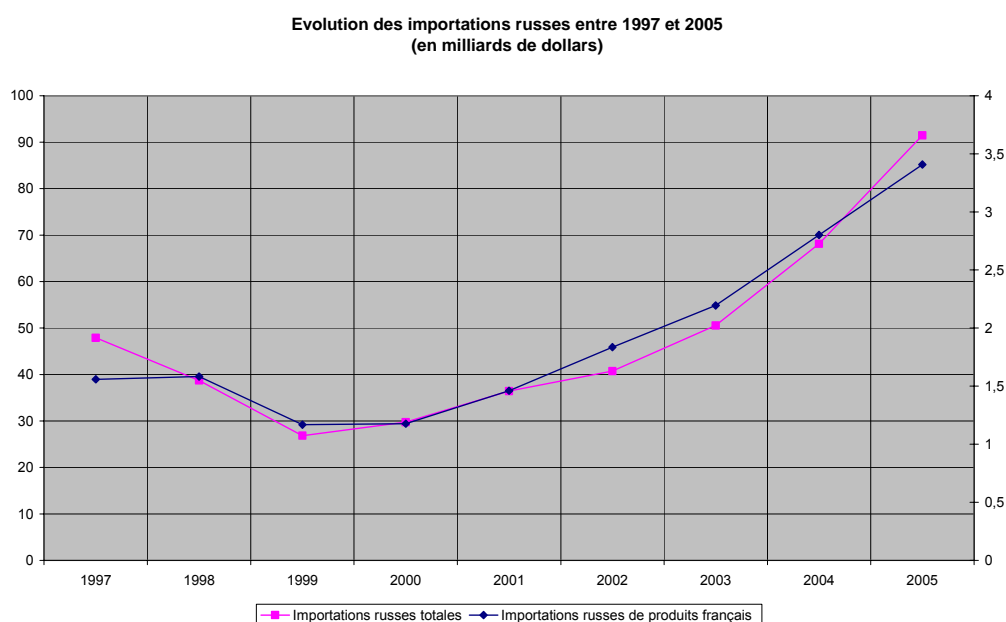

La progression des ventes françaises en Russie est bien inférieure à celle du marché : les importations russes ont encore progressé d'environ 30% entre 2004 et 2005. La part de marché de la France s'effrite donc légèrement en passant de 4,1% à 3,7% (elle retrouve ainsi son niveau de 2001). Après les bons résultats enregistrés entre 2000 et 2003, la France ne semble donc aujourd'hui plus tirer pleinement partie de la forte croissance des importations russes qui se maintient dans la durée.

Les relations commerciales franco-russes sont asymétriques. Nos exportations vers la Russie s'élèvent à 3,4 milliards EUR et nos importations en provenance de Russie atteignent 8,1 milliards EUR. Le déficit commercial français vis-à-vis de la Russie est donc de 4,7 milliards EUR, un niveau historique, et il s'est creusé de 12% par rapport à 2004. Ce déficit est cependant fortement sous-estimé, du fait de la nouvelle réglementation adoptée par les douanes françaises en 2005, selon laquelle les importations de gaz sont comptabilisées à partir du dernier pays de transit.

Evolution des importations russes de produits français entre 1997 et 2005, en Mds USD

Source : GTA- Douanes russes